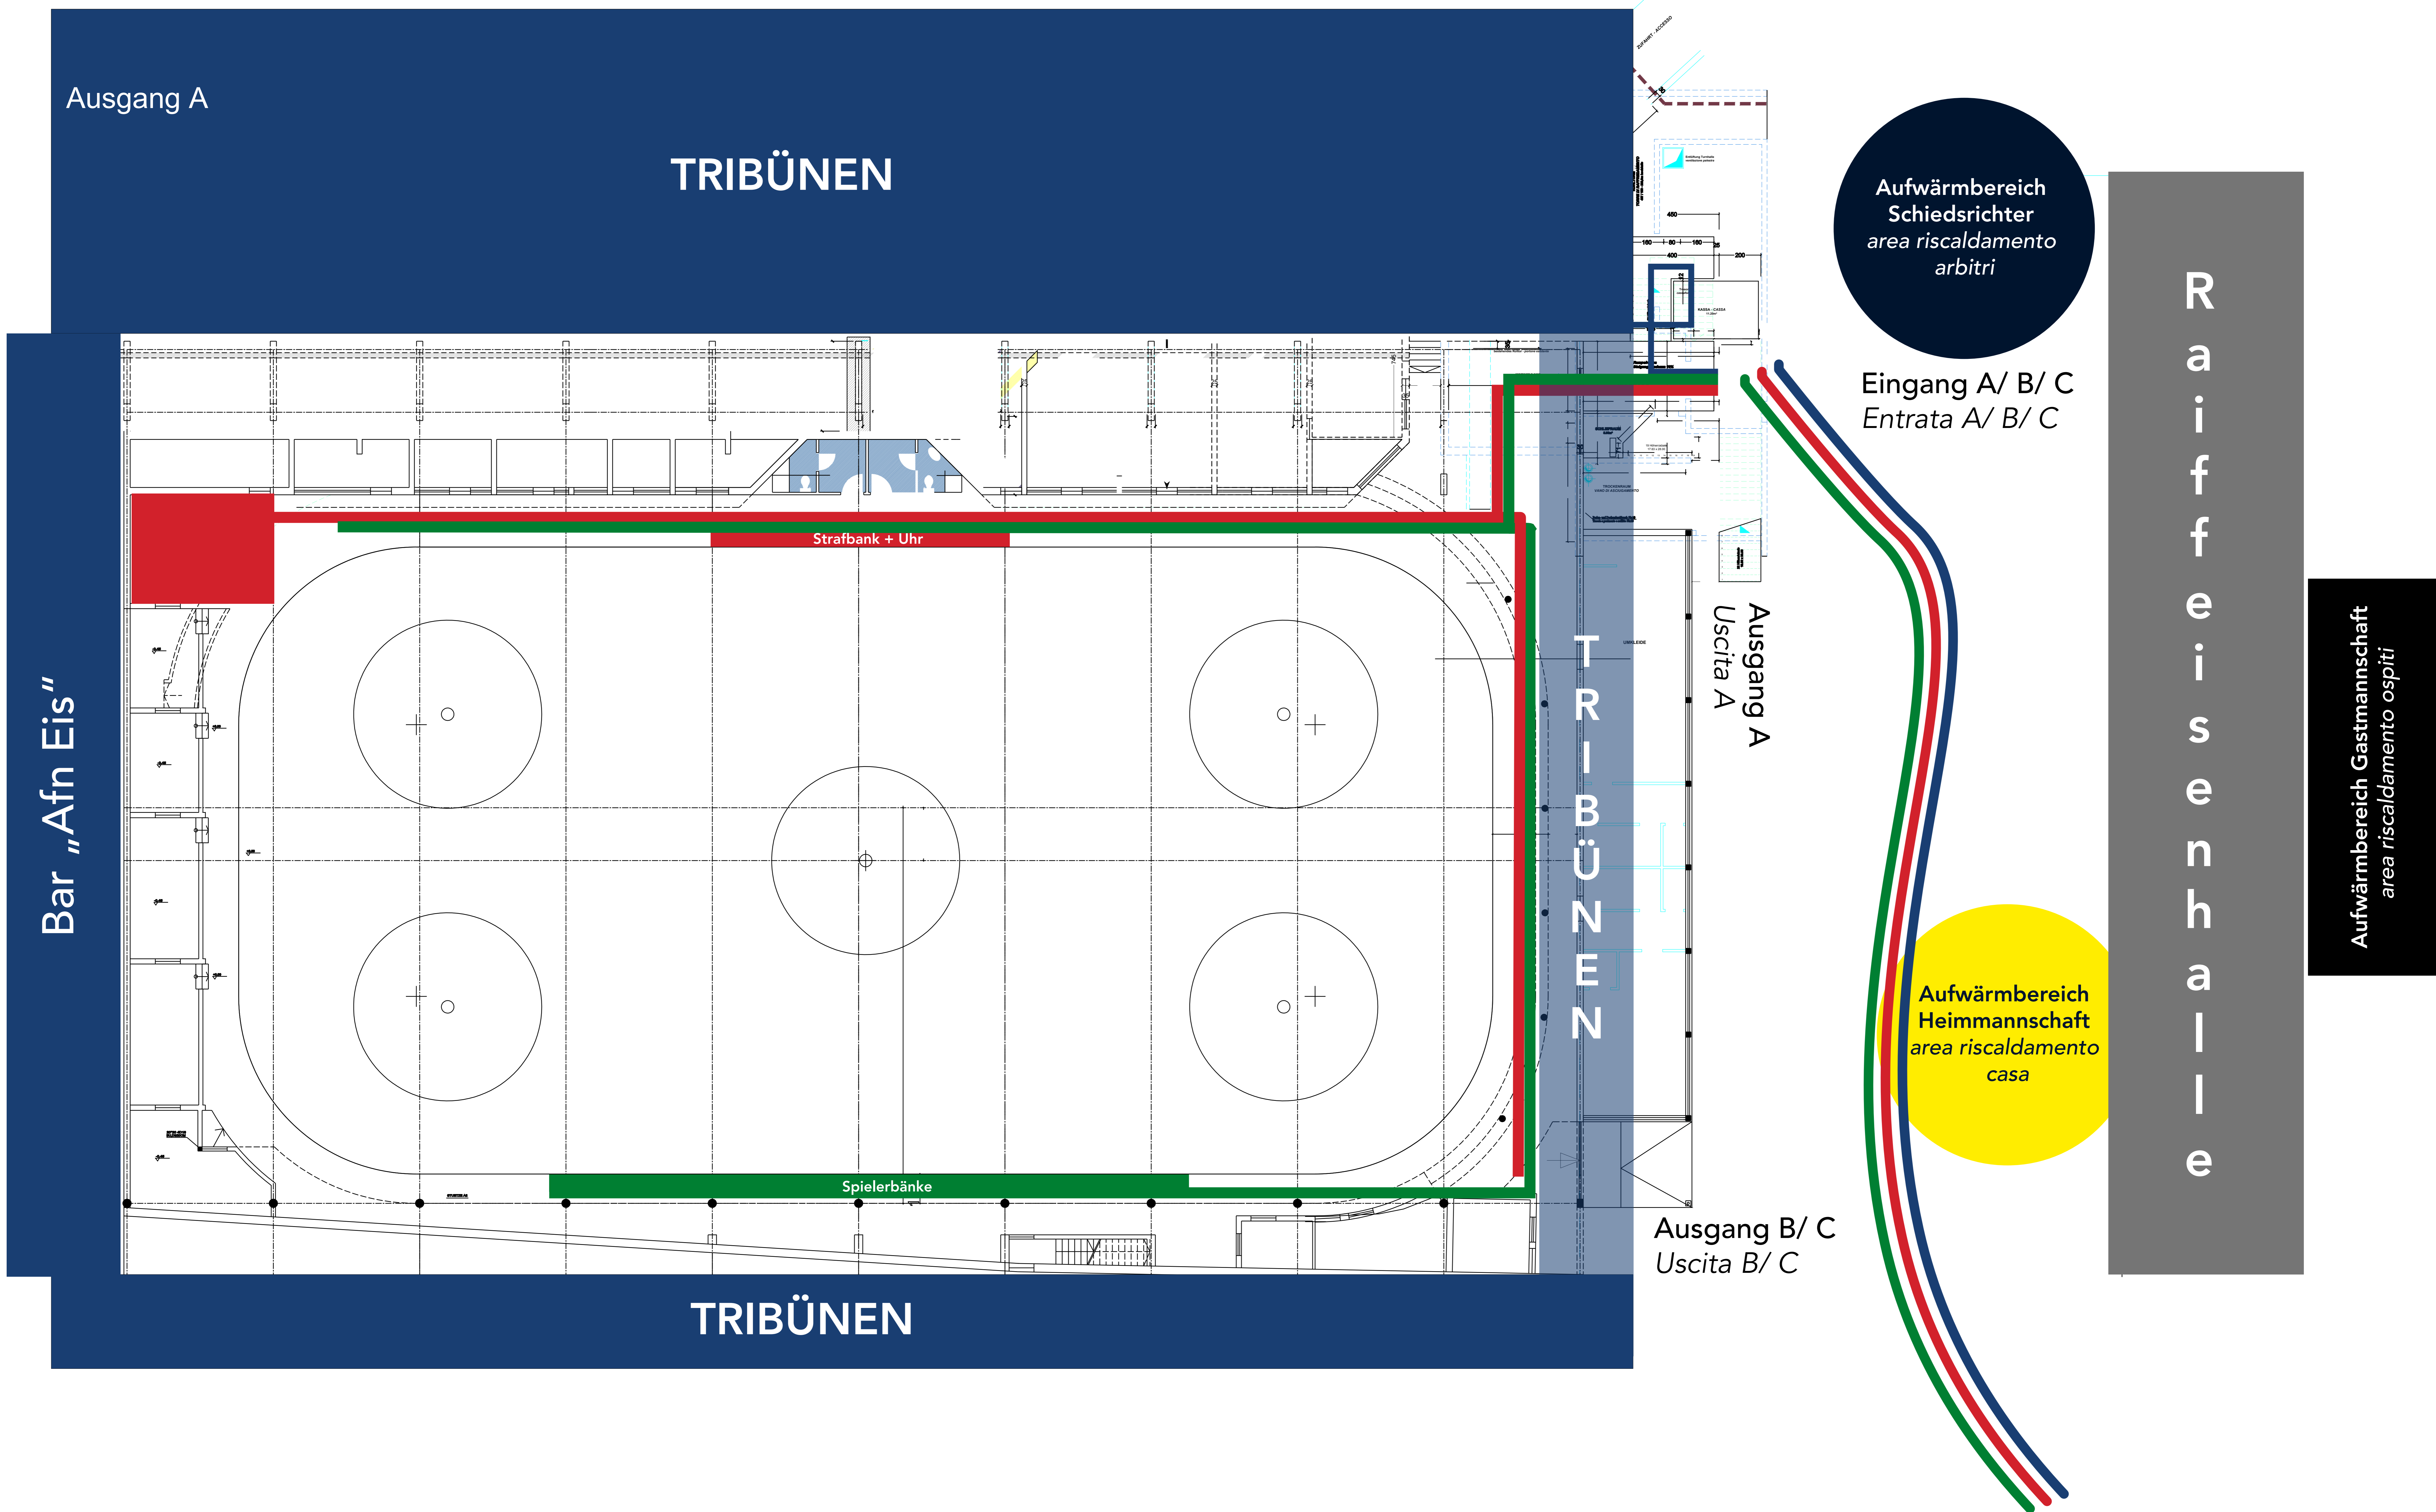

- Zuschauer A *Spettatori*
- Spieler B *Giocatori*
- Staff C *Staff*

Ausgang A

TRIBÜNEN

Aufwärmbereich
Schiedsrichter
*area riscaldamento
arbitri*

Eingang A/ B/ C
Entrata A/ B/ C

Strafbank + Uhr

Bar „Afn Eis“

TRIBÜNEN

Ausgang A
Uscita A

Aufwärmbereich
Heimmannschaft
*area riscaldamento
casa*

Ausgang B/ C
Uscita B/ C

R
a
i
f
f
e
i
s
e
n
h
a
i
e

Aufwärmbereich Gastmannschaft
area riscaldamento ospiti

TRIBÜNEN

Spielerbänke